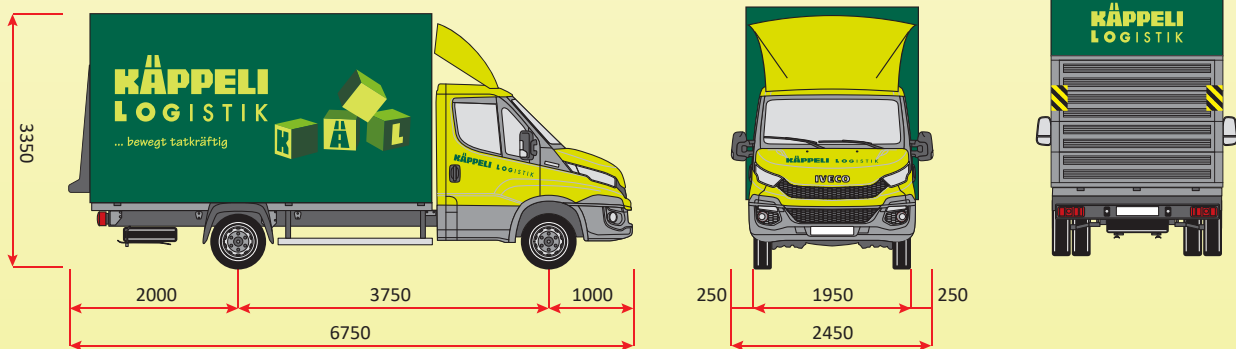

Vermietung Transporter mit Hebebühne

Iveco Daily

Nutzlast: 800 kg
 Masse Ladefläche: 420 x 200 x 240 cm
 Anhängerkupplung: Zugöse und Kugel
 Nutzlast Hebebühne: max. 750 kg (mittig)

Fahrzeugdimensionen

Preise